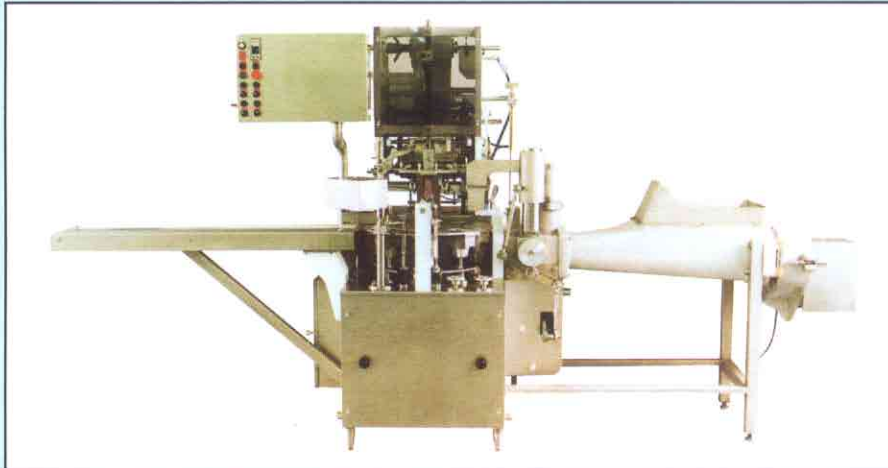

1-LINE FILLER – CAPACITY UP TO 2500 CUPS PER HOUR
 LLENADORA DE 1-LINEA – CAPACIDAD HASTA 2500 COPAS
 POR HORA

2-LINE FILLERS – CAPACITY UP TO 5000 CUPS PER HOUR
 LLENADORA DE 2-LINEAS – CAPACIDAD HASTA 5000 COPAS
 POR HORA

4-LINE FILLERS – CAPACITY UP TO 9000 CUPS PER HOUR
 LLENADORA DE 4-LINEAS – CAPACIDAD HASTA 9000
 COPAS POR HORA