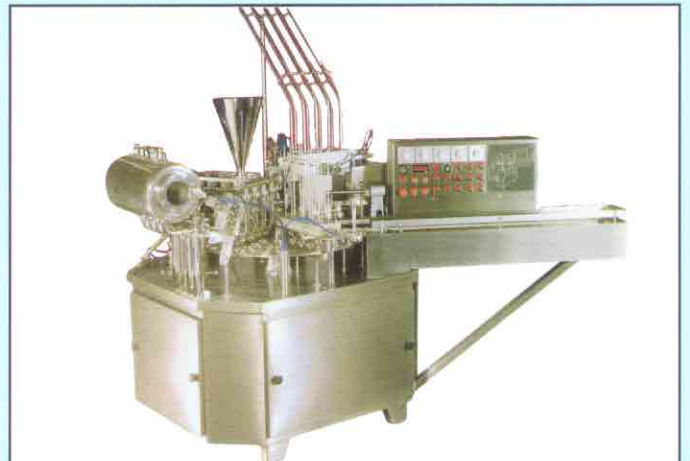

1-LINE FILLER – CAPACITY UP TO 2500 CUPS PER HOUR
 LLENADORA DE 1-LINEA – CAPACIDAD HASTA 2500 COPAS
 POR HORA

2-LINE FILLERS – CAPACITY UP TO 5000 CUPS PER HOUR
 LLENADORA DE 2-LINEAS – CAPACIDAD HASTA 5000 COPAS
 POR HORA

BUTTER-MARGARINE PRINTER AND WRAPPING MACHINE – 1/4 LB. STICKS
 MOLDEADORA Y EMPACADORA DE MANTEQUILLA, MARGARINA – BARRAS DE 125 GR.

CHEESE REPROCESSOR-CUTTER
 MARMITA PARA REPROCESAR Y
 CORTAR QUESO

3-LINE FILLERS – CAPACITY UP TO 6750 CUPS PER HOUR
 LLENADORA DE 3-LINEAS – CAPACIDAD HASTA 6750
 COPAS POR HORA

4-LINE FILLERS – CAPACITY UP TO 9000 CUPS PER HOUR
 LLENADORA DE 4-LINEAS – CAPACIDAD HASTA 9000
 COPAS POR HORA