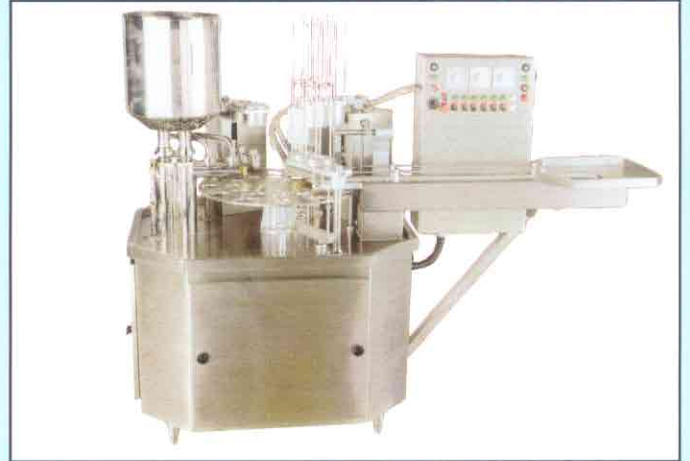

1-LINE FILLER – CAPACITY UP TO 2500 CUPS PER HOUR
 LLENADORA DE 1-LINEA – CAPACIDAD HASTA 2500 COPAS
 POR HORA

2-LINE FILLERS – CAPACITY UP TO 5000 CUPS PER HOUR
 LLENADORA DE 2-LINEAS – CAPACIDAD HASTA 5000 COPAS
 POR HORA

BUTTER-MARGARINE PRINTER AND WRAPPING MACHINE – 1/4 LB. STICKS
 MOLDEADORA Y EMPACADORA DE MANTEQUILLA, MARGARINA – BARRAS DE 125 GR.

CHEESE REPROCESSOR-CUTTER
 MARMITA PARA REPROCESAR Y
 CORTAR QUESO

3-LINE FILLERS – CAPACITY UP TO 6750 CUPS PER HOUR
 LLENADORA DE 3-LINEAS – CAPACIDAD HASTA 6750
 COPAS POR HORA

4-LINE FILLERS – CAPACITY UP TO 9000 CUPS PER HOUR
 LLENADORA DE 4-LINEAS – CAPACIDAD HASTA 9000
 COPAS POR HORA